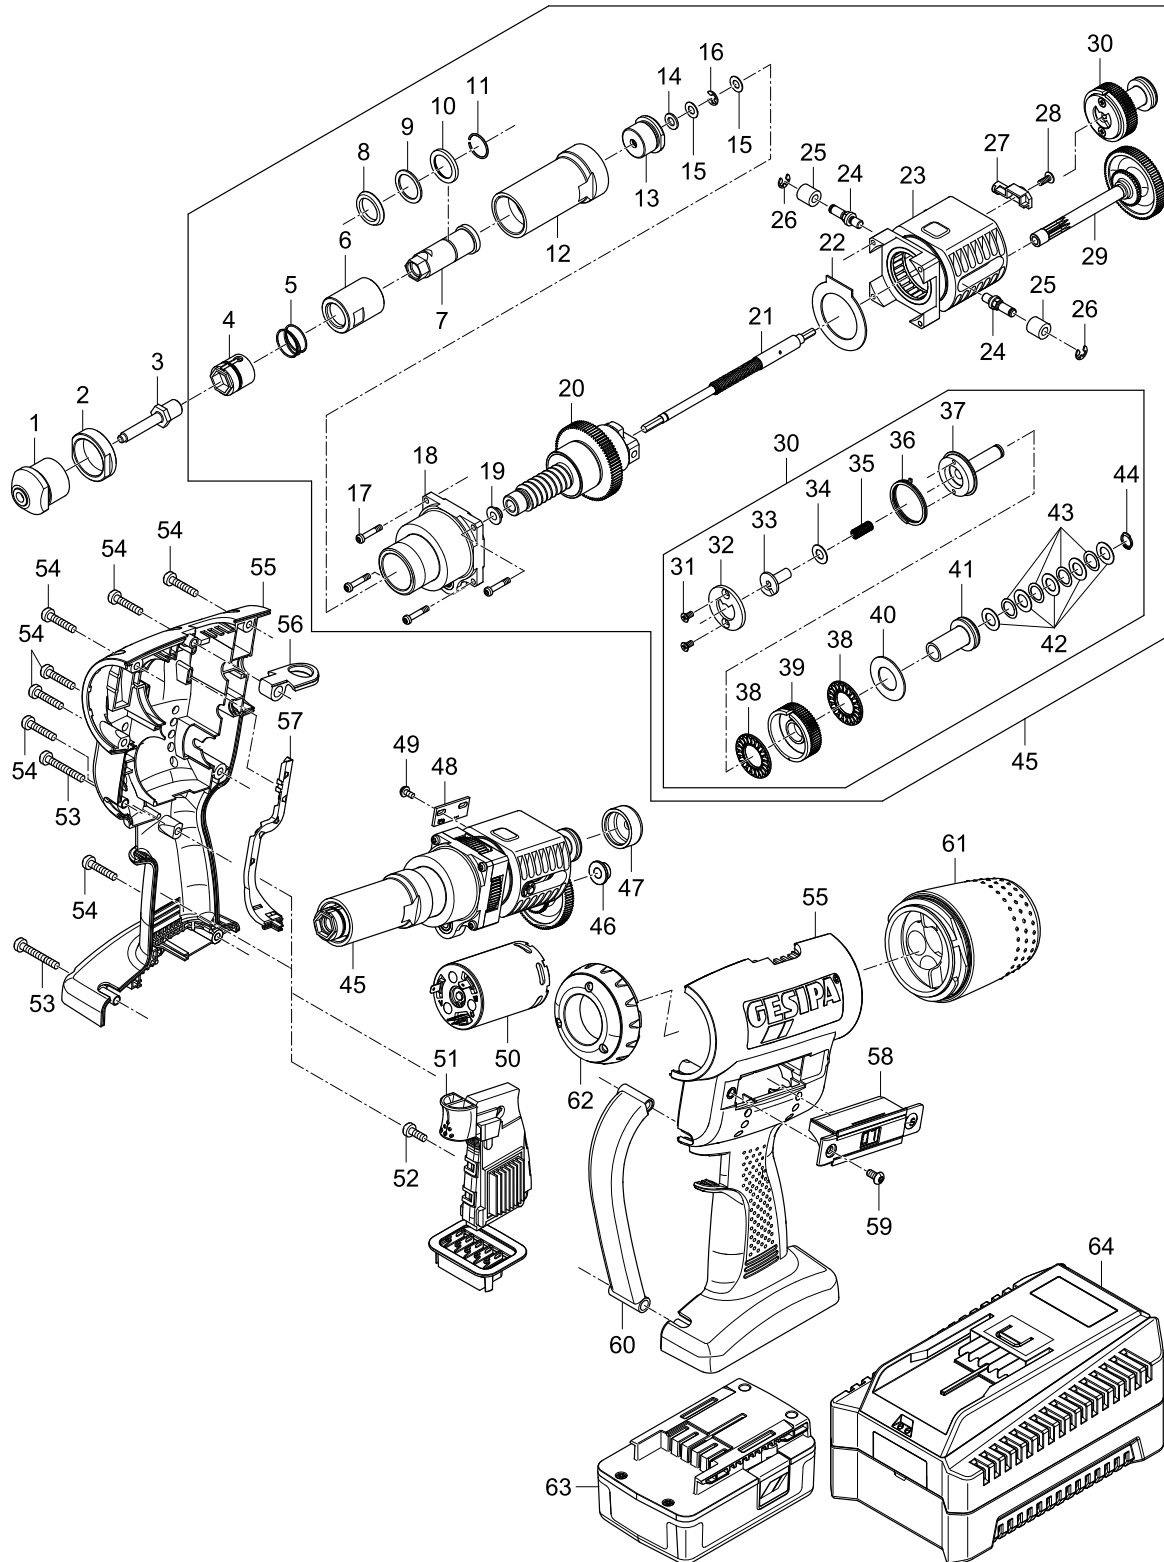

Akku-Blindnietmuttern-Setgeräte

FireBird® Pro und FireBird® Pro Gold Edition

Akku-Blindnietmuttern-Setzgeräte

FireBird® Pro und FireBird® Pro Gold Edition

Ersatzteil-Nr.	Artikel-Nr.	Bezeichnung
1	143 6218	Mundstück M3
	143 6219	Mundstück M4
	143 6220	Mundstück M5
	143 6221	Mundstück M6
	143 6222	Mundstück M8
	143 6223	Mundstück M10
2	143 6193	Kontermutter
3	143 6211	Gewindedorn M3
	143 6212	Gewindedorn M4
	143 6213	Gewindedorn M5
	143 6214	Gewindedorn M6
	143 6215	Gewindedorn M8
	143 6216	Gewindedorn M10
4	145 8123	Schieber komplett
5	143 6247	Feder
6	145 0851	Zugstück
7	152 4566	Mitnehmer komplett
8	149 9358	Kegelscheibe
9	149 9377	Scheibe
10	149 9374	Sperrscheibe
11	149 9375	Sprengring
12	145 0845	Grundhülse
13	149 9356	Zwischenhülse
14	144 5791	Scheibe
15	144 5789	Passscheibe
16	144 5790	Sicherungsring
17	144 5768	Schraube
18	152 4565	Lager komplett
19	144 5776	Gleitlager
20	145 0849	Kugelgewindtrieb
21	152 4563	Drehstange komplett
22	143 4962	Druckscheibe
23	143 5397	Lagerkäfig
24	143 5385	Stift Gegenhalter
25	143 4970	Sinterring
26	144 5790	Sicherungscheibe
27	145 0817	Magnethalter komplett
28	144 5990	Schraube
29	152 4568	Ritzelwelle komplett
30	143 5115	Kupplung komplett
31	144 5792	Senkschraube
32	143 5081	Platte