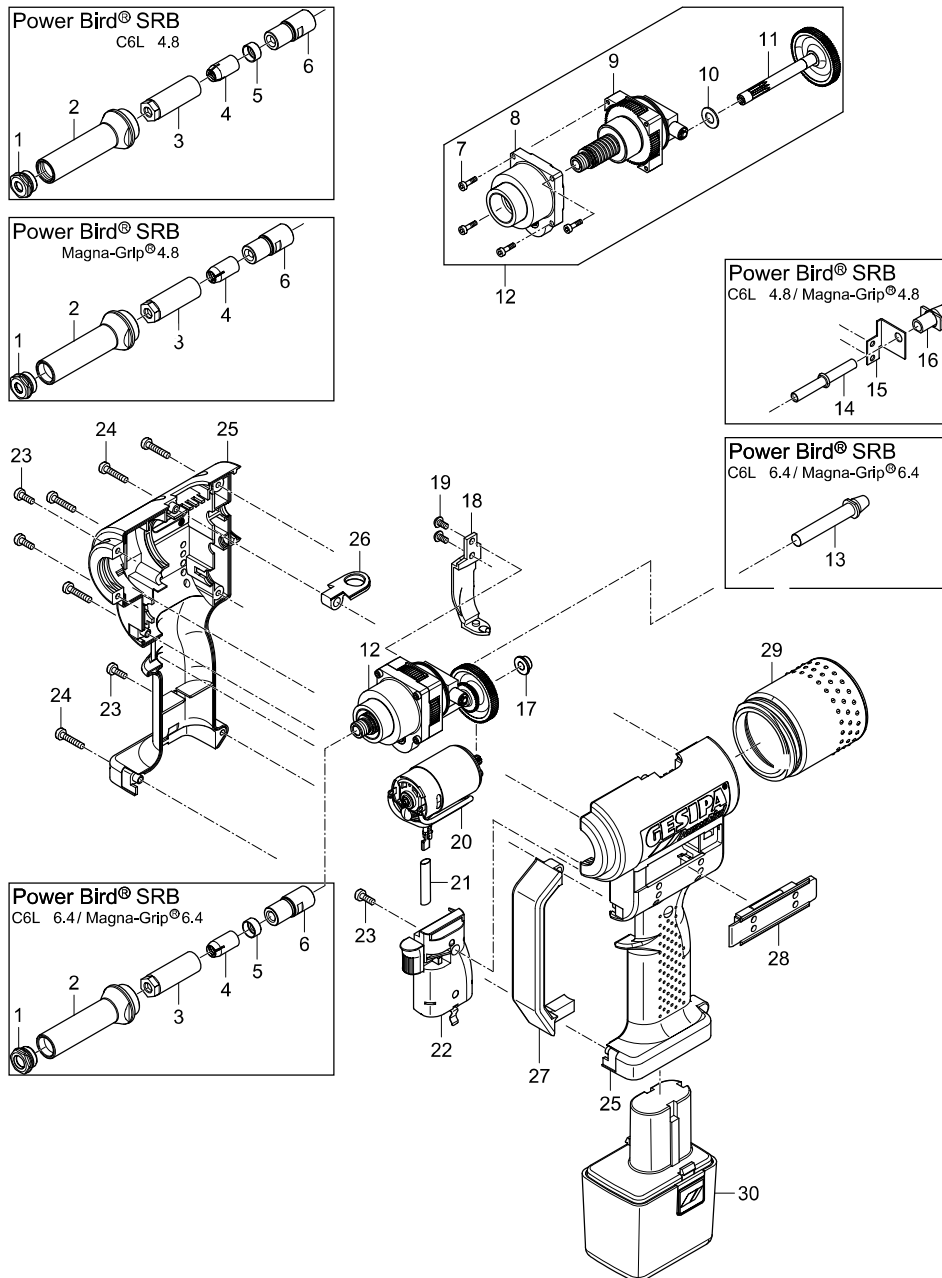

Schließringbolzen-Setgeräte ab Mai 2015

Power Bird® SRB

für 4,8mm (3/16") C6L und Magna-Grip® Schließringbolzen
für 6,4mm (1/4") C6L und Magna-Grip® Schließringbolzen

Schließringbolzen-Setzgeräte ab Mai 2015

PowerBird® SRB

für 4,8mm (3/16") C6L und Magna-Grip® Schließringbolzen für 6,4mm (1/4") C6L und Magna-Grip® Schließringbolzen

Ersatzteil-Nr.	SRB-Typ	Artikel-Nr.	Bezeichnung
1	4,8	143 4809	Mundstück C6L
		143 4810	Mundstück Magna-Grip®
	6,4	143 5993	Mundstück C6L
		143 5942	Mundstück Magna-Grip®
2	4,8 & 6,4	143 4811	Stahlhülse
3	4,8	143 5944	Klemmbackengehäuse C6L
		143 5945	Klemmbackengehäuse Magna-Grip®
	6,4	143 5997	Klemmbackengehäuse
4	4,8	144 6117	Klemmbacke C6L
		144 6118	Klemmbacke Magna-Grip®
	6,4	144 6116	Klemmbacke C6L
		144 6105	Klemmbacke Magna-Grip®
5	4,8 & 6,4	143 5995	Stützring C6L
	6,4	143 5943	Stützring Magna-Grip®
6	4,8	143 4812	Zwischenstück
	6,4	143 4813	Zwischenstück
7		144 5768	Zylinderschraube
8		143 5027	Lager komplett
9	4,8	143 4867	Kugelgewinde montiert
	6,4	143 5079	Kugelgewinde montiert
10		143 4967	Scheibe
11	4,8	143 5028	Ritzelwelle komplett
	6,4	143 5088	Ritzelwelle komplett
12	4,8	145 0612	Antrieb komplett
	6,4	145 0613	Antrieb komplett
13	6,4	143 4808	Abschlussrohr
14	4,8	143 4871	PB-Rohr
15	4,8	143 4873	Winkel
16	4,8	143 4874	PB-Rohr kurz
17		144 5763	Sinterbuchse
18		143 5031	Magnethalter komplett
19		144 5769	Magnethalterschraube
20		143 4862	Motor
21		144 5774	Schlauch, Silikon
22	4,8	143 4893	E-Steuerung
	6,4	143 5020	E-Steuerung
23		144 5773	Gehäuseschraube kurz
24		144 5772	Gehäuseschraube lang
25		143 4845	Gehäuse komplett
26		143 5017	Aufhänger
27		143 4953	Schutzbügel
28		143 5062	Abdeckung
29		143 5032	Auffangbehälter komplett
30		143 4923	Akku