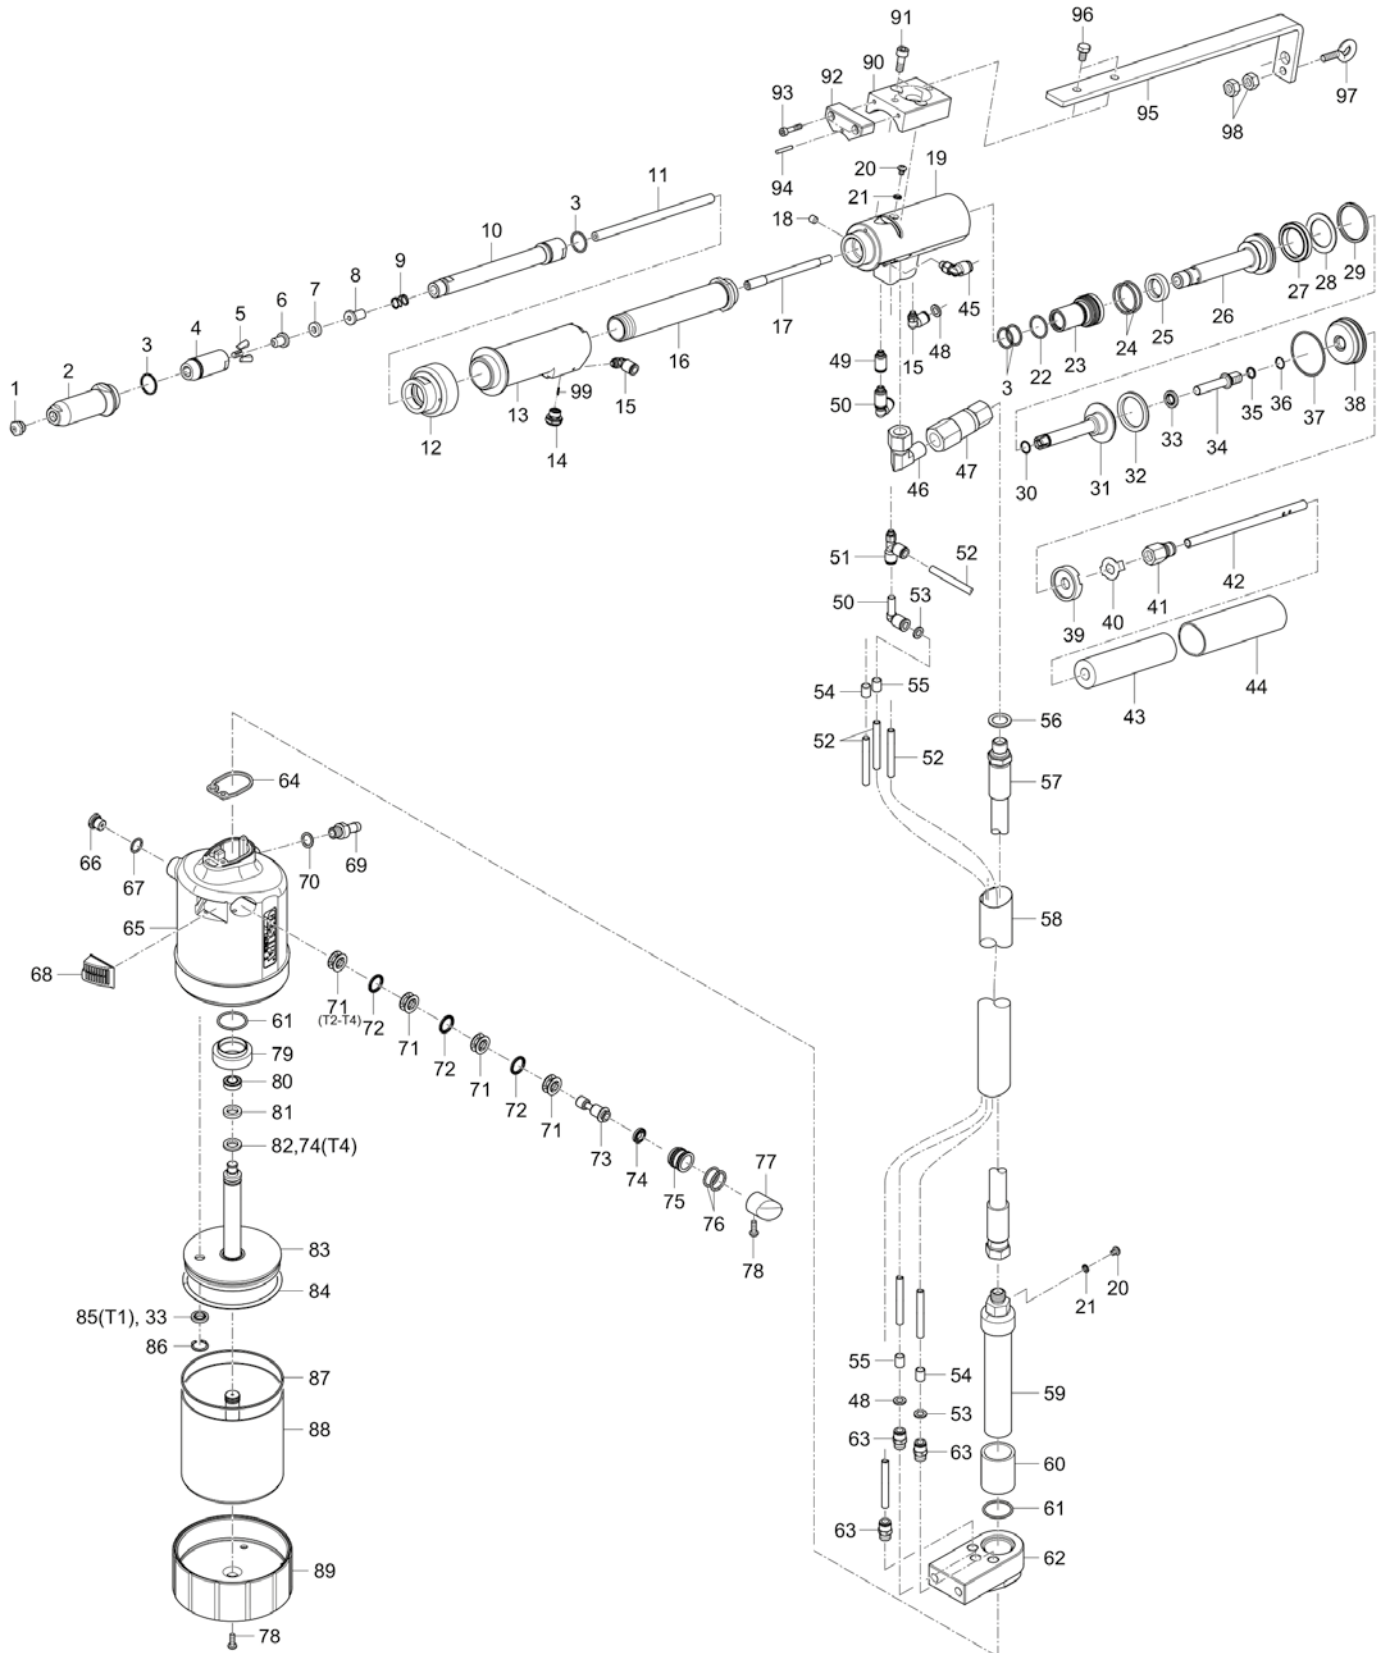

Pneumatisch-hydraulische Blindniet-Setzgeräte

TAUREX 1-4 Axial

Pneumatisch-hydraulische Blindniet-Setzgeräte

TAUREX 1-4 Axial

Ersatzteil-Nr.	TAURUS®-Typ	Artikel-Nr.	Bezeichnung
1	T1	143 4976	Mundstück17/18
		143 4994	Mundstück17/20
		143 5018	Mundstück17/22
		143 4955	Mundstück17/24
		143 4973	Mundstück17/27
	T2	143 4974	Mundstück17/29
		143 4975	Mundstück17/32
		143 4977	Mundstück17/36
	T3, T4	143 4999	Mundstück17/40
		143 4860	Mundstück17/45
2		143 6003	Stahlhülse 4
3		144 6012	O-Ring
4		143 6002	Futtergehäuse 4
5		143 5568	Futterbacken 3-teilig
6	T1	143 5507	Druckbuchse 1
	T2	143 5768	Druckbuchse 2
	T3, T4	143 6000	Druckbuchse 4
		143 5999	Dämpfungsring 4
8	T1	143 5509	Mittelteil 1
	T2	143 5769	Mittelteil 2
	T3, T4	143 6001	Mittelteil 4
		146 3064	Feder
10		143 5863	Zwischenstück
11	T1	143 5867	Zwischenstück 1
	T2	143 5862	Zwischenstück 2
	T3, T4	143 5868	Zwischenstück 3
		143 5856	Adapter
13		145 2757	Griffstück Axial komplett
14		143 6481	Auslöseventil
15		144 6230	Schraubanschluss
16		143 5857	Distanzstück
17	T1	143 5558	Düsenrohr 1
	T2	143 5764	Düsenrohr 2, lang
	T3, T4	143 5886	Düsenrohr 3, lang
		145 2756	Gewindestift
19		145 0948	Gerätekopf, vormontiert
20		144 6013	Ölschraube
21		143 5612	Dichtring M4
22		143 5629	O-Ring
23		143 5628	Dichtungshalter komplett
24		143 4227	O-Ring
25		143 5630	Stangendichtung
26		143 5631	Zugstange
27		143 5632	Kolbendichtung
28		143 5488	Sützring
29		143 5485	Kolbendichtung
30		145 7746	Rückstellkolben komplett
31		143 5671	O-Ring
32		143 5633	Kolbendichtung
33		143 5635	Stangendichtung
34	T1	143 5852	Stutzen 1
	T2, T3, T4	143 5765	Stutzen 2/3
35		143 5519	O-Ring
36		144 6167	Sprengring
37		143 5524	O-Ring
38		143 5532	Abschlussdeckel
39		143 5853	Stützring
40		143 5842	Sicherungsscheibe
41		143 5848	Schraubanschluss
42		143 5767	Schlauch
43		143 5579	Schaumstoffrohr
44		144 5647	Schutzschlauch
45		144 6017	Winkelverschraubung
46		144 6145	Winkelverschraubung
47		144 6146	Drehgelenk
48		144 6132	Codierring grün
49		144 6095	Schraubanschluss
50		145 2759	Steckkupplung
51		144 6093	Schraubanschluss
52		144 6134	PU-Rohr (0,16m)
		144 6134	PU-Rohr (1,7m)