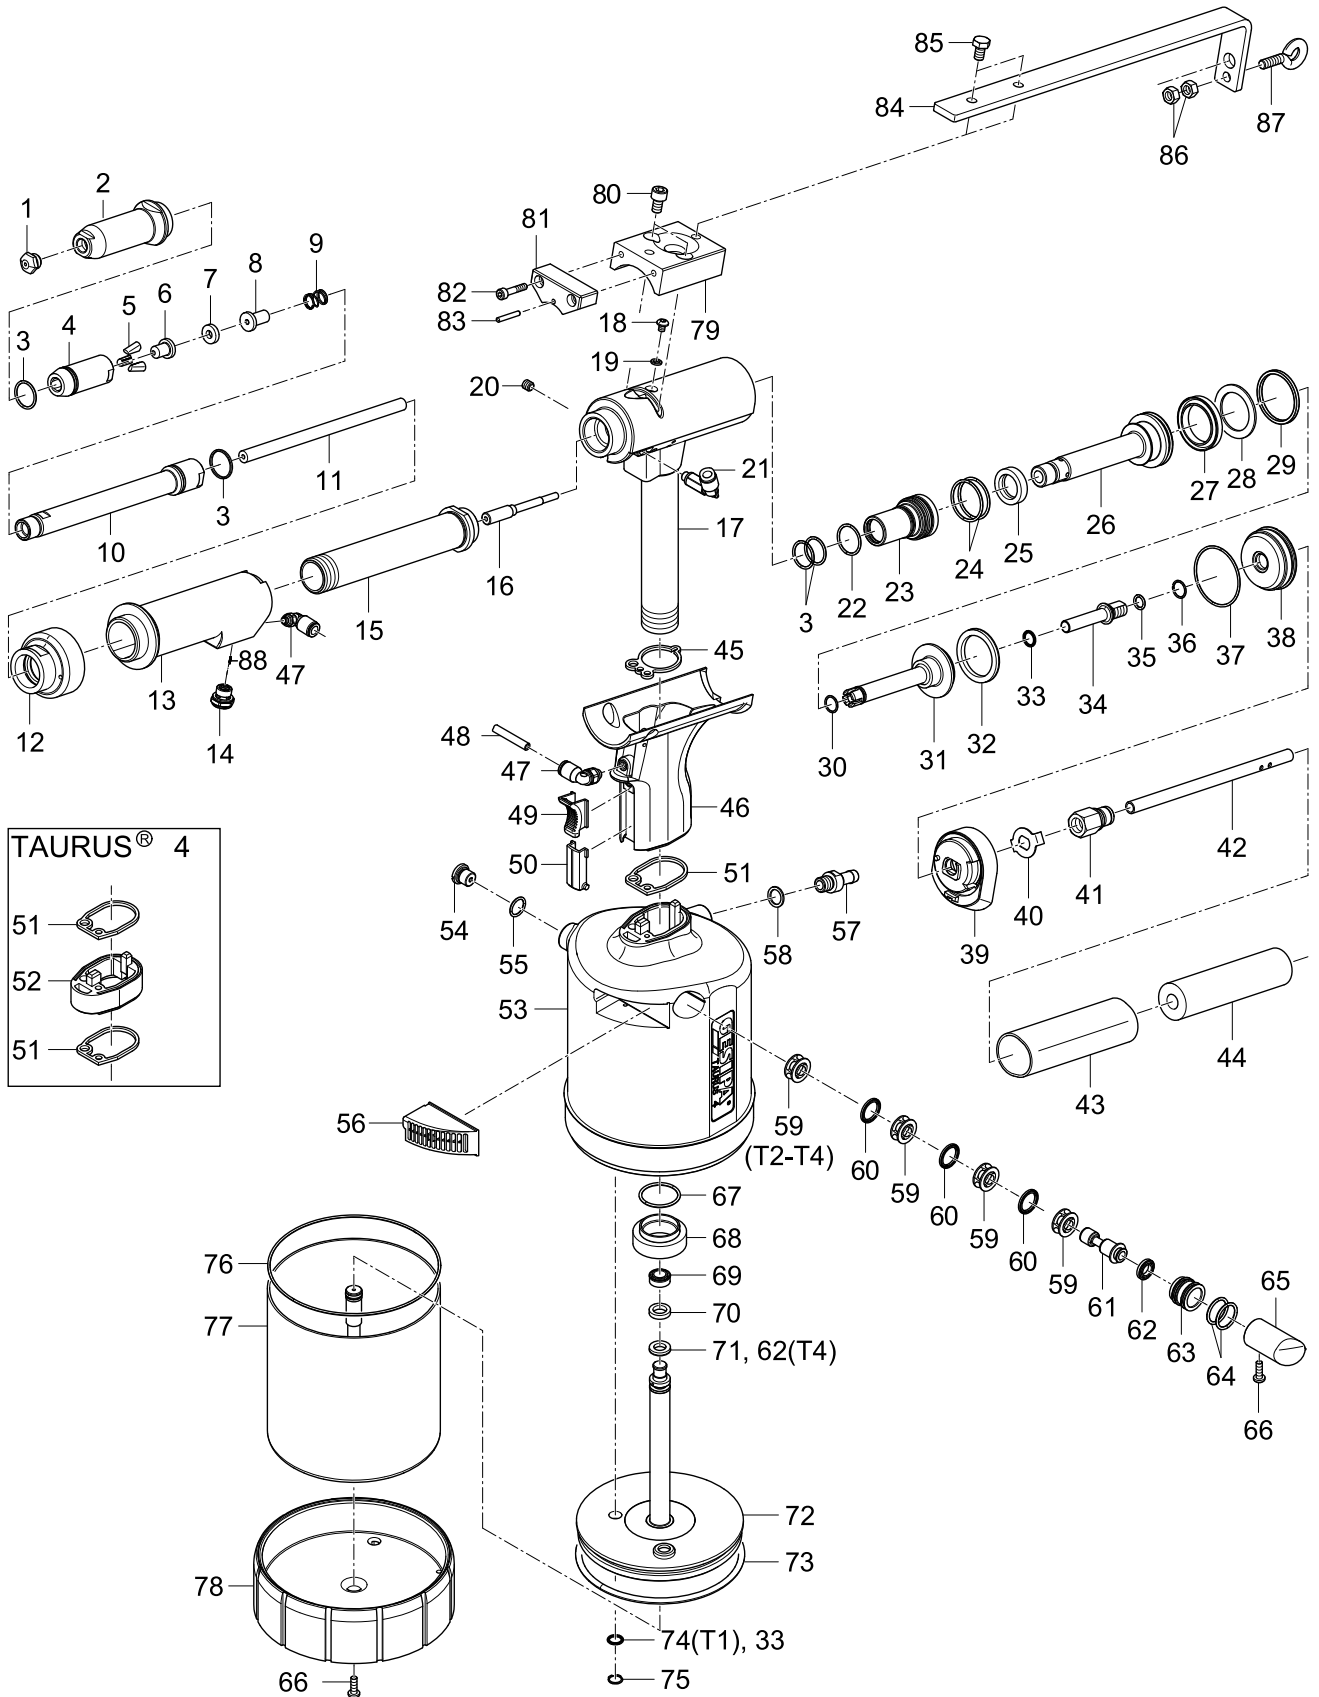

## TAURUS® 1-4 Axial (ab Oktober 2015)

## TAURUS® 1-4 Axial (ab Oktober 2015)

Ersatzteil-Nr.	TAURUS®-Typ	Artikel-Nr.	Bezeichnung
1	T1	143 4976	Mundstück17/18
		143 4994	Mundstück17/20
		143 5018	Mundstück17/22
		143 4955	Mundstück17/24
		143 4973	Mundstück17/27
	T2	143 4974	Mundstück17/29
		143 4975	Mundstück17/32
		143 4977	Mundstück17/36
	T3, T4	143 4999	Mundstück17/40
		143 4860	Mundstück17/45
2		143 6003	Stahlhülse 4
3		144 6012	O-Ring
4		143 6002	Futtergehäuse 4
5		143 5568	Futterbacken 3-teilig
6	T1	143 5507	Druckbuchse 1
	T2	143 5768	Druckbuchse 2
	T3, T4	143 6000	Druckbuchse 4
7		143 5999	Dämpfungsring 4
8	T1	143 5509	Mittelteil 1
	T2	143 5769	Mittelteil 2
	T3, T4	143 6001	Mittelteil 4
9		146 3064	Feder
10		143 5863	Zwischenstück
11	T1	143 5867	Zwischenstück
12		143 5856	Adapter
13		143 6915	Griffstück Axial komplett
14		143 6481	Auslöseventil
15		143 5857	Distanzstück
16	T1	143 5558	Düsenrohr 1
	T2	143 5764	Düsenrohr 2, lang
	T3, T4	143 5886	Düsenrohr 3, lang
17	T1	143 6479	Gerätekopf 1, vormontiert
	T2, T3	143 6476	Gerätekopf 2/3, vormontiert
	T4	143 6422	Gerätekopf 4, vormontiert
18		144 6013	Ölschraube
19		143 5612	Dichtring M4
20		145 2756	Gewindestift
21		145 2755	Schraubanschluss
22		143 5629	O-Ring
23		143 5681	Dichtungshalter komplett
24		143 4227	O-Ring
25		143 5630	Stangendichtung
26		143 5631	Zugstange
27		143 5632	Kolbendichtung
28		143 5488	Sützring
29		143 5485	Kolbendichtung
30		143 5671	O-Ring
31		145 7746	Rückstellkolben komplett
32		143 5633	Kolbendichtung
33		143 5635	Stangendichtung
34	T1	143 5852	Stutzen 1
	T2, T3, T4	143 5765	Stutzen 2/3
35		143 5519	O-Ring
36		144 6167	Sprengring
37		143 5524	O-Ring
38		143 5532	Abschlussdeckel
39		143 5663	Adapter
40		143 5842	Sicherungsscheibe
41		143 5848	Schraubanschluss
42		143 5767	Schlauch
43		144 5647	Schutzschlauch
44		143 5579	Schaumstoffrohr
45		143 5472	Flachdichtung 1
46		143 6480	Griffstück komplett
47		144 6230	Schraubanschluss
48		144 6134	Schlauch (0,1m)*
49		143 5642	Schieber